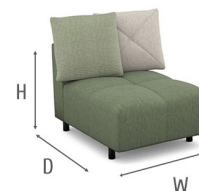

MARANELLO

Modules disponibles (Available modules):

C300
223 cm x 94 cm x 113 cm
92 kg / 1 pcs

C200
192 cm x 94 cm x 113 cm
82 kg / 1 pcs

T00L
111 cm x 94 cm x 253 cm
72 kg / 1 pcs

T00R
111 cm x 94 cm x 253 cm
72 kg / 1 pcs

B250L
176 cm x 94 cm x 113 cm
62 kg / 1 pcs

B250R
176 cm x 94 cm x 113 cm
62 kg / 1 pcs

EK00
107 cm x 94 cm x 107 cm
44 kg / 1 pcs

CH00L
95 cm x 94 cm x 167 cm
59 kg / 1 pcs

CH00R
95 cm x 94 cm x 167 cm
59 kg / 1 pcs

E100
81 cm x 94 cm x 111 cm
39 kg / 1 pcs

P000
65 cm x 46 cm x 110 cm
29 kg / 1 pcs

Dimensions
W x H x D

Configurations populaires: / Popular configurations:

B250L + CH00R
271 cm x 93 cm x 113/167 cm
121 kg / 2 pcs

Hauteur d'assise: 46 cm / Hauteur de caisse: 73 cm / Profondeur d'assise: 53 cm /
Largeur de l'accoudoir: 16 cm
Seat height: 46 cm / Base height: 73 cm / Seat depth: 53 cm / Armrest width: 16 cm

Les dimensions données dans les fiches techniques et dans le catalogue sont à titre indicatif, nous vous remercions de bien vouloir tenir compte d'une tolérance de +/- 4cm sur chaque élément.