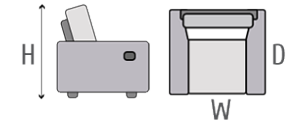

# LARI

NOÈME  
by poldem

Elements: CH00 + E150 + E150 + EK00 + E150 + P003

[www.noemebypoldem.fr](http://www.noemebypoldem.fr)

Modules disponibles (Available modules):

CH00

87 cm x 91 cm x 161/179 cm  
41 kg / 1 pcs

E150

87 cm x 91 cm x 114/132 cm  
31 kg / 1 pcs

E300

174 cm x 91 cm x 114/132 cm  
62 kg / 1 pcs

EK00

111 cm x 70 cm x 111 cm  
37 kg / 1 pcs

P003

114 cm x 43 cm x 87 cm  
20 kg / 1 pcs

Dimensions  
W x H x D

#### Dimensions principales: / Main dimensions:

Hauteur d'assise: 43 cm / Hauteur de caisse: 91 cm / Profondeur d'assise: 68 cm / Largeur de l'accoudoir: -  
Seat height: 43 cm / Base height: 91 cm / Seat depth: 68 cm / Armrest width: -