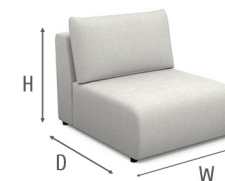

CH00R
103 cm x 84 cm x 173 cm
50 kg / 1 pcs

IS00L
145 cm x 84 cm x 110 cm
44 kg / 1 pcs

IS00R
145 cm x 84 cm x 110 cm
44 kg / 1 pcs

B200L
145 cm x 84 cm x 112 cm
55 kg / 1 pcs

B200R
145 cm x 84 cm x 112 cm
55 kg / 1 pcs

E200
130 cm x 84 cm x 110 cm
32 kg / 1 pcs

CH05L
147 cm x 84 cm x 174 cm
55 kg / 1 pcs

CH05R
147 cm x 84 cm x 174 cm
55 kg / 1 pcs

EK00
105 cm x 84 cm x 105 cm
24 kg / 1 pcs

P010
58 cm x 44 cm x 108 cm
18 kg / 1 pcs

P000
88 cm x 44 cm x 108 cm
22 kg / 1 pcs

Dimensions
W x H x D

Configurations populaires: / Popular configurations:

B150L + B150R
206 cm x 84 cm x 112 cm
90 kg / 2 pcs

B200L + CH05R
292 cm x 84 cm x 112/174 cm
110 kg / 2 pcs

Hauteur d'assise: 44 cm / Hauteur de caisse: 72 cm / Profondeur d'assise: 62 cm / Largeur de l'accoudoir: 18 cm
Seat height: 44 cm / Base height: 72 cm / Seat depth: 62 cm / Armrest width: 18 cm

Les dimensions données dans les fiches techniques et dans le catalogue sont à titre indicatif, nous vous remercions de bien vouloir tenir compte d'une tolérance de +/- 4cm sur chaque élément.