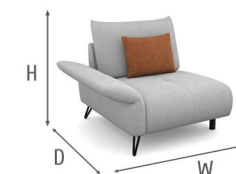

ESSEN

Modules disponibles (Available modules):

B100L

103 cm x 88 cm x 110 cm
35 kg / 1 pcs

B100R

103 cm x 88 cm x 110 cm
35 kg / 1 pcs

B250L

191 cm x 88 cm x 110 cm
58 kg / 1 pcs

B250R

191 cm x 88 cm x 110 cm
58 kg / 1 pcs

C250

222 cm x 88 cm x 110 cm
64 kg / 1 pcs

E100

80 cm x 88 cm x 110 cm
27 kg / 1 pcs

EK00

110 cm x 88 cm x 110 cm
32 kg / 1 pcs

T00L

113 cm x 88 cm x 227 cm
61 kg / 1 pcs

T00R

113 cm x 88 cm x 227 cm
61 kg / 1 pcs

Dimensions
W x H x D

Informations generales: / General data:

Structure de la carcasse: / Frame:

Panneaux de particules, bois massif et panneaux de fibres / Fiberboard, wood, chipboard

Raccord coulissant / sliding catch

Dimensions principales: / Main dimensions:

Hauteur d'assise: 42 cm / Hauteur de caisse: 69 cm / Profondeur d'assise: 69 cm /
Largeur de l'accoudoir: 33 cm
Seat height: 42 cm / Base height: 69 cm / Seat depth: 69 cm / Armrest width: 33 cm