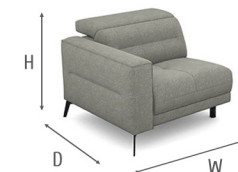

B150EL
102 cm x 80 cm x 106 cm
64 kg / 1 pcs

B150ER
102 cm x 80 cm x 106 cm
64 kg / 1 pcs

E150EL
80 cm x 80 cm x 106 cm
54 kg / 1 pcs

E100EL
58 cm x 80 cm x 106 cm
50 kg / 1 pcs

EK03
102 cm x 80 cm x 102 cm
50 kg / 1 pcs

B300L
179 cm x 80 cm x 106 cm
63 kg / 1 pcs

B300R
179 cm x 80 cm x 106 cm
63 kg / 1 pcs

T02L
107 cm x 84 cm x 232 cm
78 kg / 1 pcs

T02R
107 cm x 84 cm x 232 cm
78 kg / 1 pcs

CH02L
102 cm x 80 cm x 176 cm
73 kg / 1 pcs

CH02R
102 cm x 80 cm x 176 cm
73 ka / 1 pcs

P000
64 cm x 43 cm x 84 cm
18 kg / 1 pcs

C200
157 cm x 80 cm x 106 cm
65 kg / 1 pcs

C300
201 cm x 80 cm x 106 cm
74 kg / 1 pcs

Dimensions
W x H x D

Configurations populaires: / Popular configurations:

Dimensions principales: / Main dimensions:

Hauteur d'assise: 48 cm / Hauteur de caisse: 80 cm / Profondeur d'assise: 56 cm /
Largeur de l'accoudoir: 22 cm
Seat height: 48 cm / Base height: 80 cm / Seat depth: 56 cm / Armrest width: 22 cm