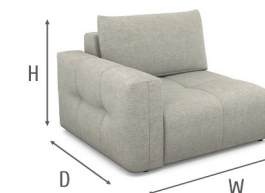

**CH00L**  
112 cm x 83 cm x 173 cm  
47 kg / 1 pcs

**CH00R**  
112 cm x 83 cm x 173 cm  
47 kg / 1 pcs

**EK00**  
105 cm x 83 cm x 105 cm  
37 kg / 1 pcs

**B200L**  
154 cm x 83 cm x 110 cm  
43 kg / 1 pcs

**B200R**  
154 cm x 83 cm x 110 cm  
43 kg / 1 pcs

**IS00L**  
110 cm x 83 cm x 142 cm  
51 kg / 1 pcs

**IS00R**  
110 cm x 83 cm x 142 cm  
51 kg / 1 pcs

**CH05L**  
156 cm x 83 cm x 173 cm  
55 kg / 1 pcs

**CH05R**  
156 cm x 83 cm x 173 cm  
55 kg / 1 pcs

**P010**  
58 cm x 42 cm x 108 cm  
16 kg / 1 pcs

**P000**  
88 cm x 42 cm x 108 cm  
20 kg / 1 pcs

**Dimensions**  
W x H x D

#### Dimensions principales: / Main dimensions:

Hauteur d'assise: 44 cm / Hauteur de caisse: 71 cm / Profondeur d'assise: 62 cm /  
Largeur de l'accoudoir: 27 cm  
*Seat height: 44 cm / Base height: 71 cm / Seat depth: 62 cm / Armrest width: 27 cm*